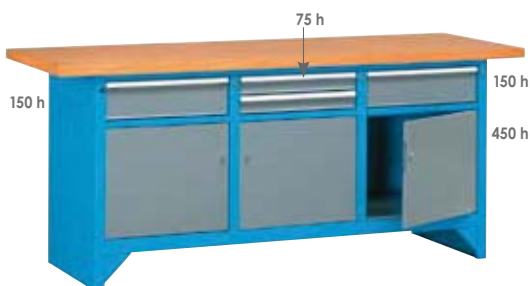

BANCHI COMPONENTI ↙

OFFICINA

COLORI
DISPONIBILI:

RAI 5012 + RAI 7000

RAI 6011

PIANO DI LAVORO 1500x750x40 ↙

Art. MRB22420151	Cassetti
Dim. d'ingombro mm 1500x750x865 h	1
Dotato di 1 porta sx h 450 1 cassetto h 150 e 1 vano a giorno	

Art. MRB22420451	Cassetti
Dim. d'ingombro mm 1500x750x865 h	5
Dotato di 1 porta sx h 450 e 5 cassetti di varie altezze frontali	

Art. MRB22420751	Cassetti
Dim. d'ingombro mm 1500x750x865 h	2
Dotato di 2 porte h 450 e 2 cassetti h 150	

PIANO DI LAVORO 2000x750x40 ↙

Art. MRB22430151	Cassetti
Dim. d'ingombro mm 2000x750x865 h	1
Dotato di 1 porta h 600, 1 vano a giorno 1 porta dx h 450 e 1 cassetto h 150	

Art. MRB22430651	Cassetti
Dim. d'ingombro mm 2000x750x865 h	8
Dotato di 8 cassetti di varie altezze frontali, 1 vano a giorno e 1 porta dx h 450	

PIANO DI LAVORO 2000x750x40 ↙

Art. MRB22430951	Cassetti
Dim. d'ingombro mm 2000x750x865 h	4
Dotato di 1 porta sx h 450, 2 porte dx h 450, 2 cassetti h 150 e 2 cassetti h 75	

➔ BANCHI COMPONENTIBILI

OFFICINA