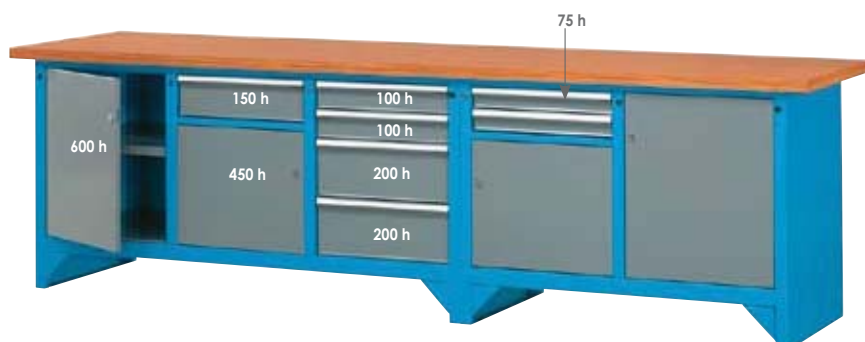

PIANO DI LAVORO 2000x750x40 ↙

Art. MRB22430951	Cassetti
Dim. d'ingombro mm 2000x750x865 h	4
Dotato di 1 porta sx h 450, 2 porte dx h 450, 2 cassetti h 150 e 2 cassetti h 75	

➔ BANCHI COMPONENTIBILI

OFFICINA

COLORI
DISPONIBILI: **RAL 5012** + **RAL 7000**

RAL 6011

➔ PIANO DI LAVORO 2500x750x40

Art. MRB22440451	Cassetti
Dim. d'ingombro mm 2500x750x865 h	4
Dotato di 2 porte dx h 450, 2 porte sx h 450 e 4 cassetti h 150	

Art. MRB22440251	Cassetti
Dim. d'ingombro mm 2500x750x865 h	14
Dotato di 1 porta sx h 450, 1 porta dx h 450 e 14 cassetti di varie altezze frontali	

➔ PIANO DI LAVORO 3000x750x40

Art. MRB22450151	Cassetti
Dim. d'ingombro mm 3000x750x865 h	3
Dotato di 1 porta sx h 600, 1 porta dx h 600, 2 vani a giorno e 3 cassetti di varie altezze frontali	

Art. MRB22450251	Cassetti
Dim. d'ingombro mm 3000x750x865 h	7
Dotato di 1 porta sx h 600, 1 porta sx h 450, 1 porta dx h 600, 1 porta dx h 450 e 7 cassetti di varie altezze frontali	