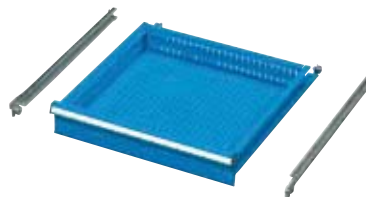

CASSETTI ↙

Articolo	Altezza frontale mm	Portata kg	Dim. utili mm
MED80500004	50	60	447x600x36 h
MED81000004	100	60	447x600x86 h
MED81500004	150	60	447x600x136 h
MED82000004	200	60	447x600x186 h
MED83000004	300	60	447x600x286 h
Estrazione semplice (87%)