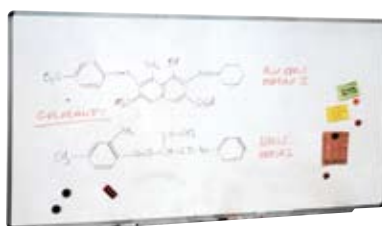

BACHECHE ↙

Realizzati in profilo speciale di alluminio anodizzato, con porta in plexiglas e serratura di chiusura. Interno in pvc colore verde.

Porta chiavi

Articolo	Dimensioni mm	Ganci
BCA9600PH556	550x40x690 h	96 numerati
BCA4800PH553	550x40x370 h	48 numerati
BCA2400PH297	290x40x370 h	24 numerati
BCP0001AC001	Fascia portachiavi	

Porta avvisi

Articolo	Dimensioni mm	Magneti
BCA1600PA756	750x40x690 h	16
BCA1200PA556	550x40x690 h	12
BCA0800PA553	550x40x370 h	8
BCA0400PA293	290x40x370 h	4
BCA0001AC002	Magneti per fissaggio avvisi	

Lavagna magnetica

Articolo	Dimensioni mm
AUF0608LV090	900x600 h
AUF0908LV120	1200x900 h
AUF1008LV150	1500x1000 h
AUF1008LV200	2000x1000 h

Lavagna magnetica in acciaio smaltato scrivibile e cancellabile con marcatori a secco; cornice in alluminio anodizzato, corredata di vaschetta porta accessori e fermafogli magnetici.

Lavagna porta blocco

Articolo	Dimensioni mm
AUF1808LP180	700x1000x1800 h

Lavagna portablocco con pannello scrivibile, cancellabile e magnetico; montato su struttura di sostegno in tubo d'acciaio regolabile in altezza con gambe telescopiche; dotato di vaschetta porta accessori frontale.