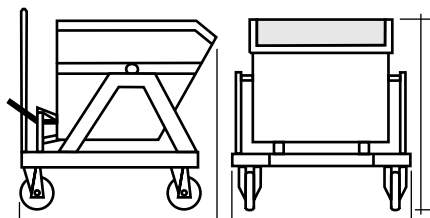

BENNE BASCULANTI ↙

STOCCAGGIO

COLORI
DISPONIBILI:  RAL 5015

BENNE BASCULANTI ↙

Ideali per la raccolta di sfridi di macchina o scarti di produzione.

- Costruite con tubolari e lamiere di acciaio.
- Ammortizzatori in gomma per attutire l'urto in fase di rotazione che arriva a 120° con fuoriuscita graduale del contenuto.
- Può essere fornita con o senza ruote.
- Forconabile.
- L'operatore può non scendere dal carrello elevatore.

BENNA RIBALTABILE ↙

PORTATA
800kg
MASSIMA

| Articolo | Dimensioni mm | Portata | Capacità | Ruote Ø |
|--------------|------------------|---------|----------|---------|
| BNF1150BN131 | 1300x1000x1135 h | 800 kg | 400 lt. | 200 mm |

PORTATA
1200kg
MASSIMA

| Articolo | Dimensioni mm | Portata | Capacità | Ruote Ø |
|--------------|------------------|---------|----------|---------|
| BNF1550BN171 | 1720x1100x1645 h | 1200 kg | 800 lt. | 250 mm |

| Articolo | Dimensioni mm | Portata kg | Ruote Ø mm | Peso |
|--------------------|-----------------|------------|------------|----------------|
| MLM02000001 | 965x1480x1060 h | 1000 | - | 145 kg. |
| MLM02001001 | 965x1480x1265 h | 900 | 160 | 148 kg. |