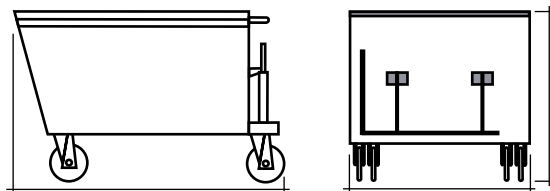

BENNA RIBALTABILE ↙

PORTATA
800kg
MASSIMA

| Articolo | Dimensioni mm | Portata | Capacità | Ruote Ø |
|--------------|------------------|---------|----------|---------|
| BNF1150BN131 | 1300x1000x1135 h | 800 kg | 400 lt. | 200 mm |

PORTATA
1200kg
MASSIMA

| Articolo | Dimensioni mm | Portata | Capacità | Ruote Ø |
|--------------|------------------|---------|----------|---------|
| BNF1550BN171 | 1720x1100x1645 h | 1200 kg | 800 lt. | 250 mm |

➔ BENNE BASCULANTI

STOCCAGGIO

COLORI
DISPONIBILI: **RAL 5015**

➔ BENNA COMPLETAMENTE RIBALTABILE

| Articolo | Dimensioni mm | Portata kg | Capacità lit. | Ruote Ø mm | Peso |
|---------------------|------------------|------------|---------------|------------|----------------|
| IDEAONE14001 | 1300x860x635 h | 600 | 300 | 125 | 80 kg. |
| IDEAONE14002 | 1400x980x925 h | 1000 | 500 | 200 | 110 kg. |
| BNF2052BB800 | 1400x1100x1075 h | 1350 | 800 | 200 | 160 kg. |
| BNF2052BB100 | 1600x1100x1245 h | 1500 | 1000 | 250 | 190 kg. |
| BNF2552BB135 | 1600x1350x1245 h | 1500 | 1350 | 250 | 210 kg. |