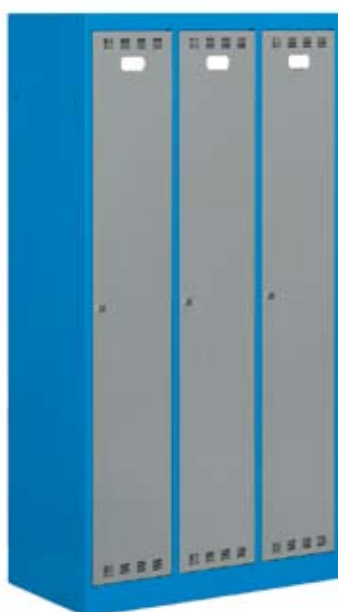

ARMADI SPOGLIATOIO

Provvisto di apposite fessurazioni per la circolazione dell'aria. Serratura a cilindro.

Art. MNA13020151	Nr. scomparti	Peso
Dimensioni mm 610x500x1750 h	2	35 kg

Art. MNA13030151	Nr. scomparti	Peso
Dimensioni mm 900x500x1750 h	3	50 kg

Art. MNA13040151	Nr. scomparti	Peso
Dimensioni mm 1195x500x1750 h	4	62 kg