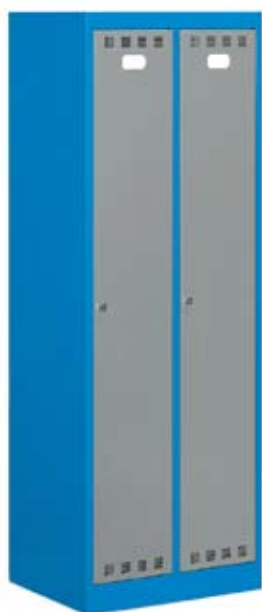

ARMADI SPOGLIATOIO

Provvisto di apposite fessurazioni per la circolazione dell'aria. Serratura a cilindro.

Art. MNA13020151	Nr. scomparti	Peso
Dimensioni mm 610x500x1750 h	2	35 kg

Art. MNA13030151	Nr. scomparti	Peso
Dimensioni mm 900x500x1750 h	3	50 kg

Art. MNA13040151	Nr. scomparti	Peso
Dimensioni mm 1195x500x1750 h	4	62 kg